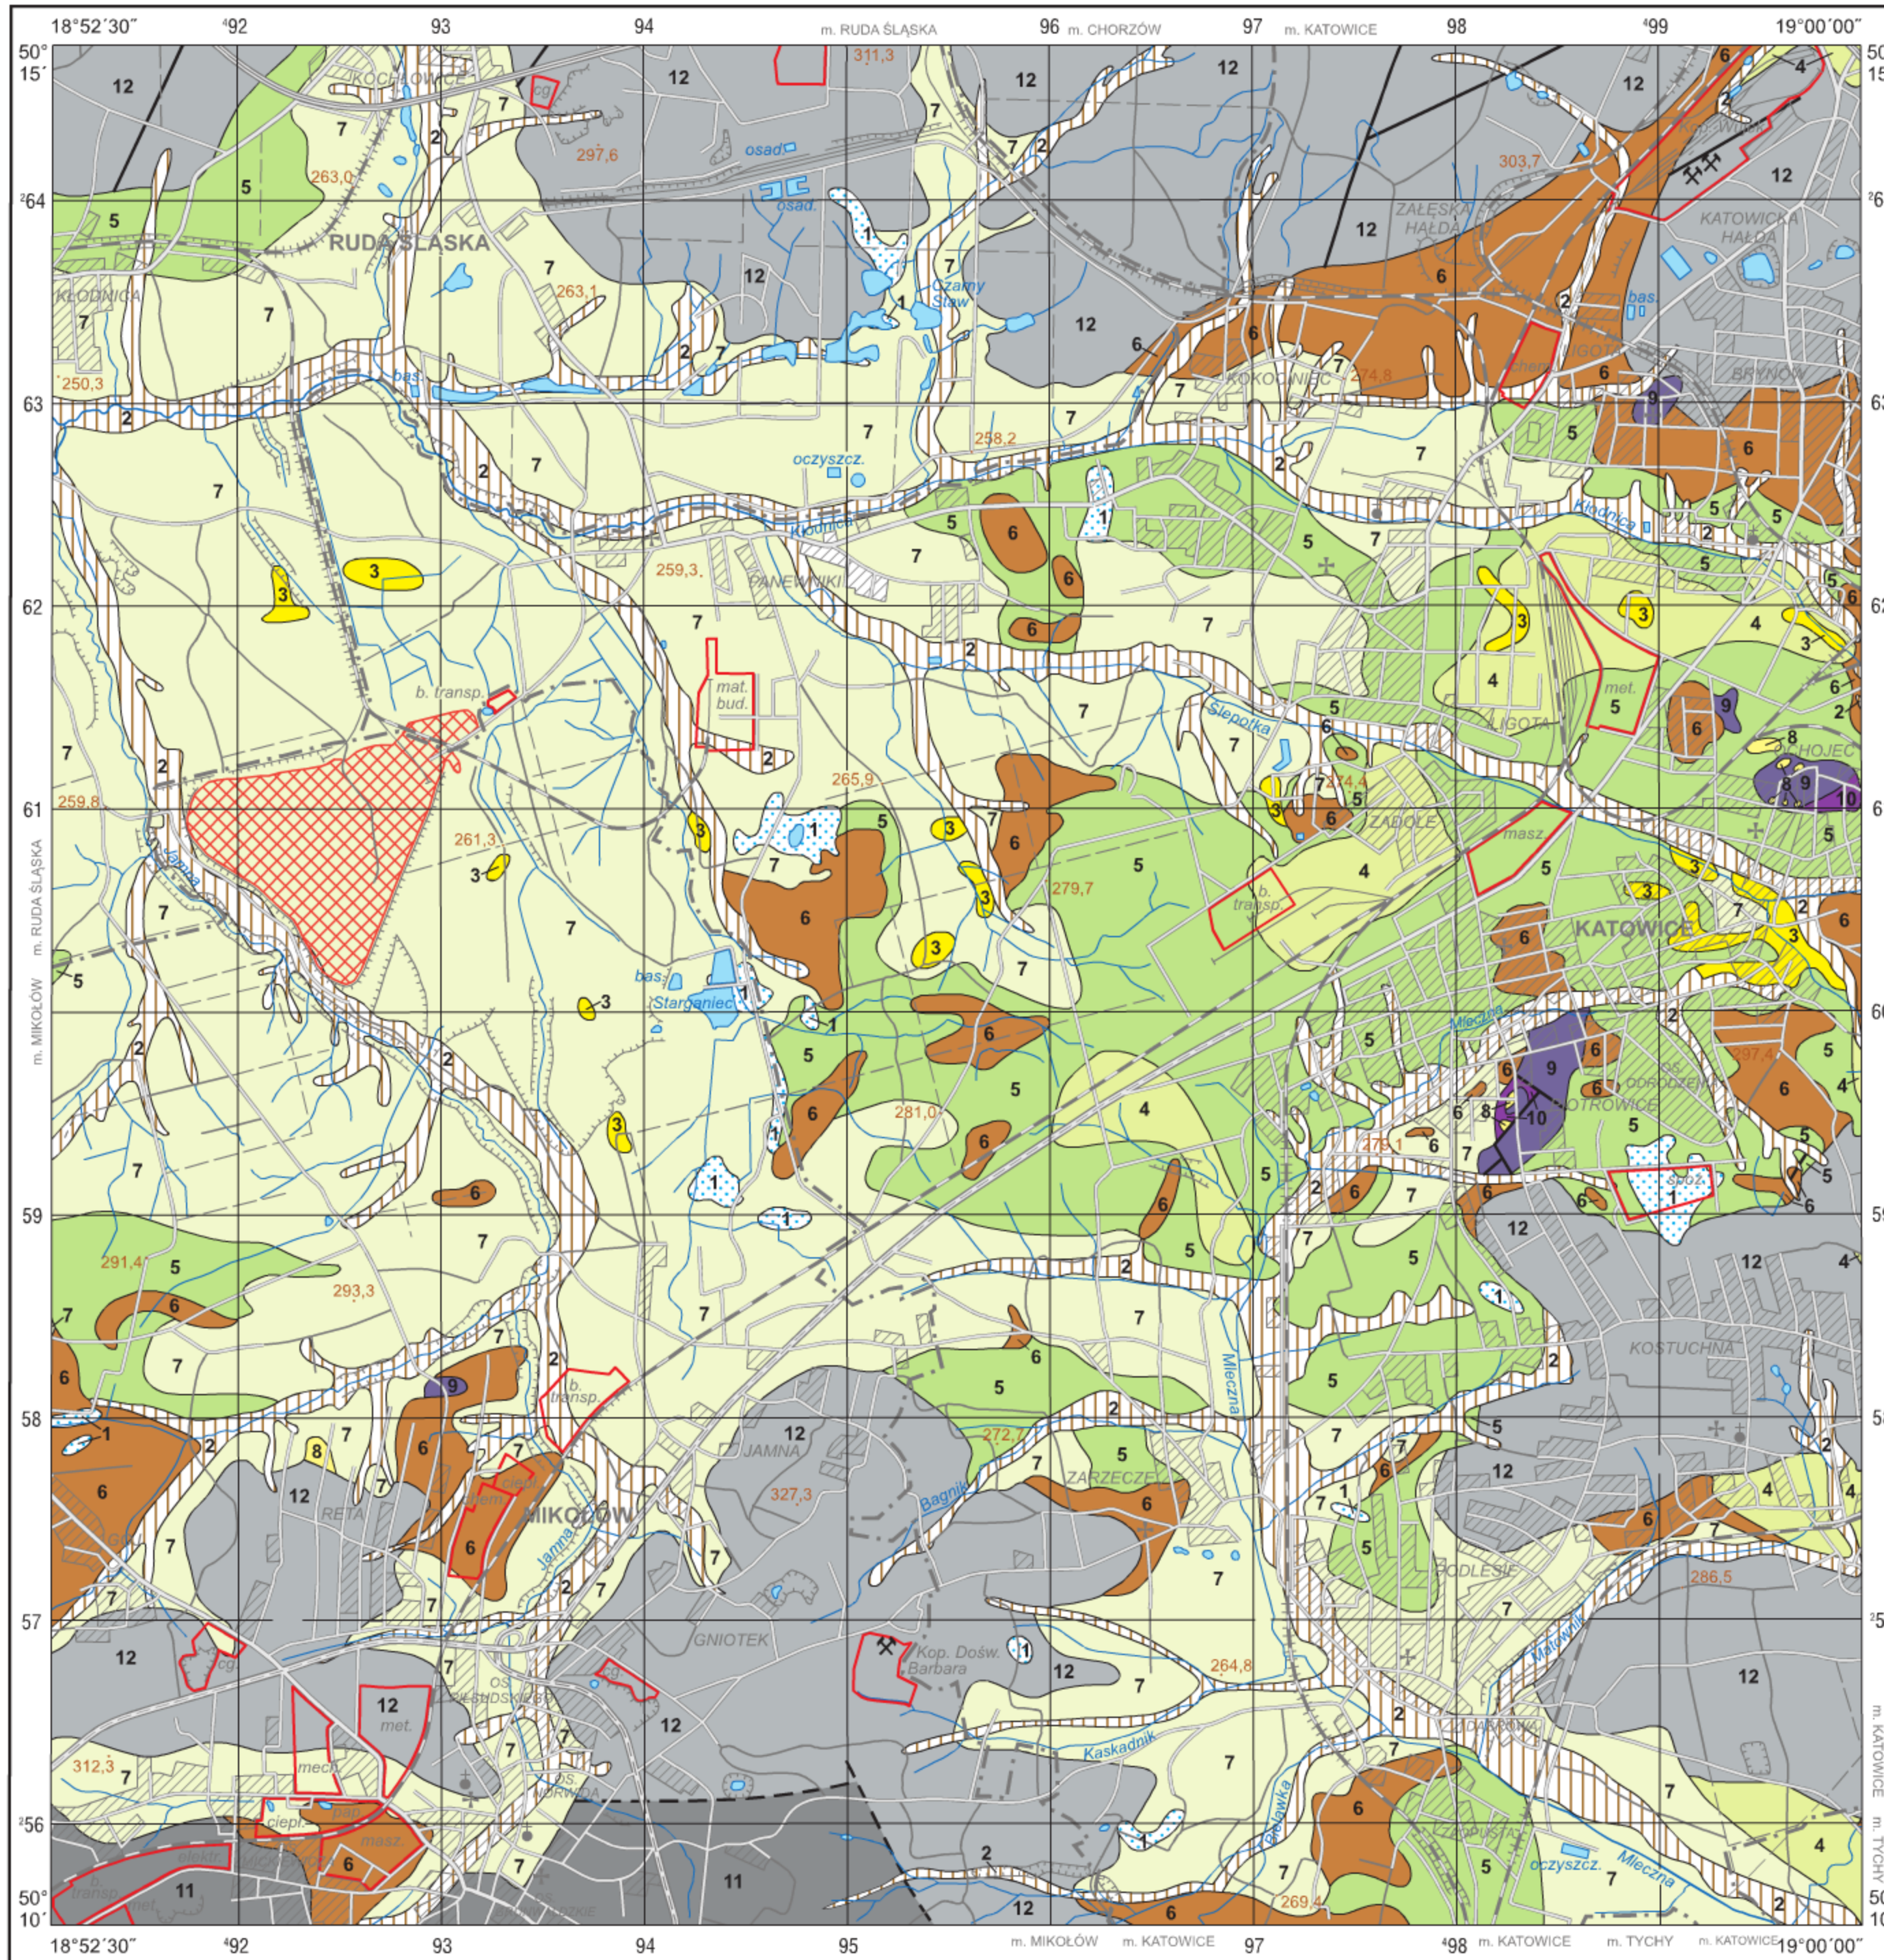

Mapa geologiczna

Geological map

M-34-62-B-d MIKOŁÓW

Mapa geologiczna opracowana na podstawie
Szczegółowej mapy geologicznej Polski 1:50 000,
ark. Zabrze (Wyczółkowski, 1957)