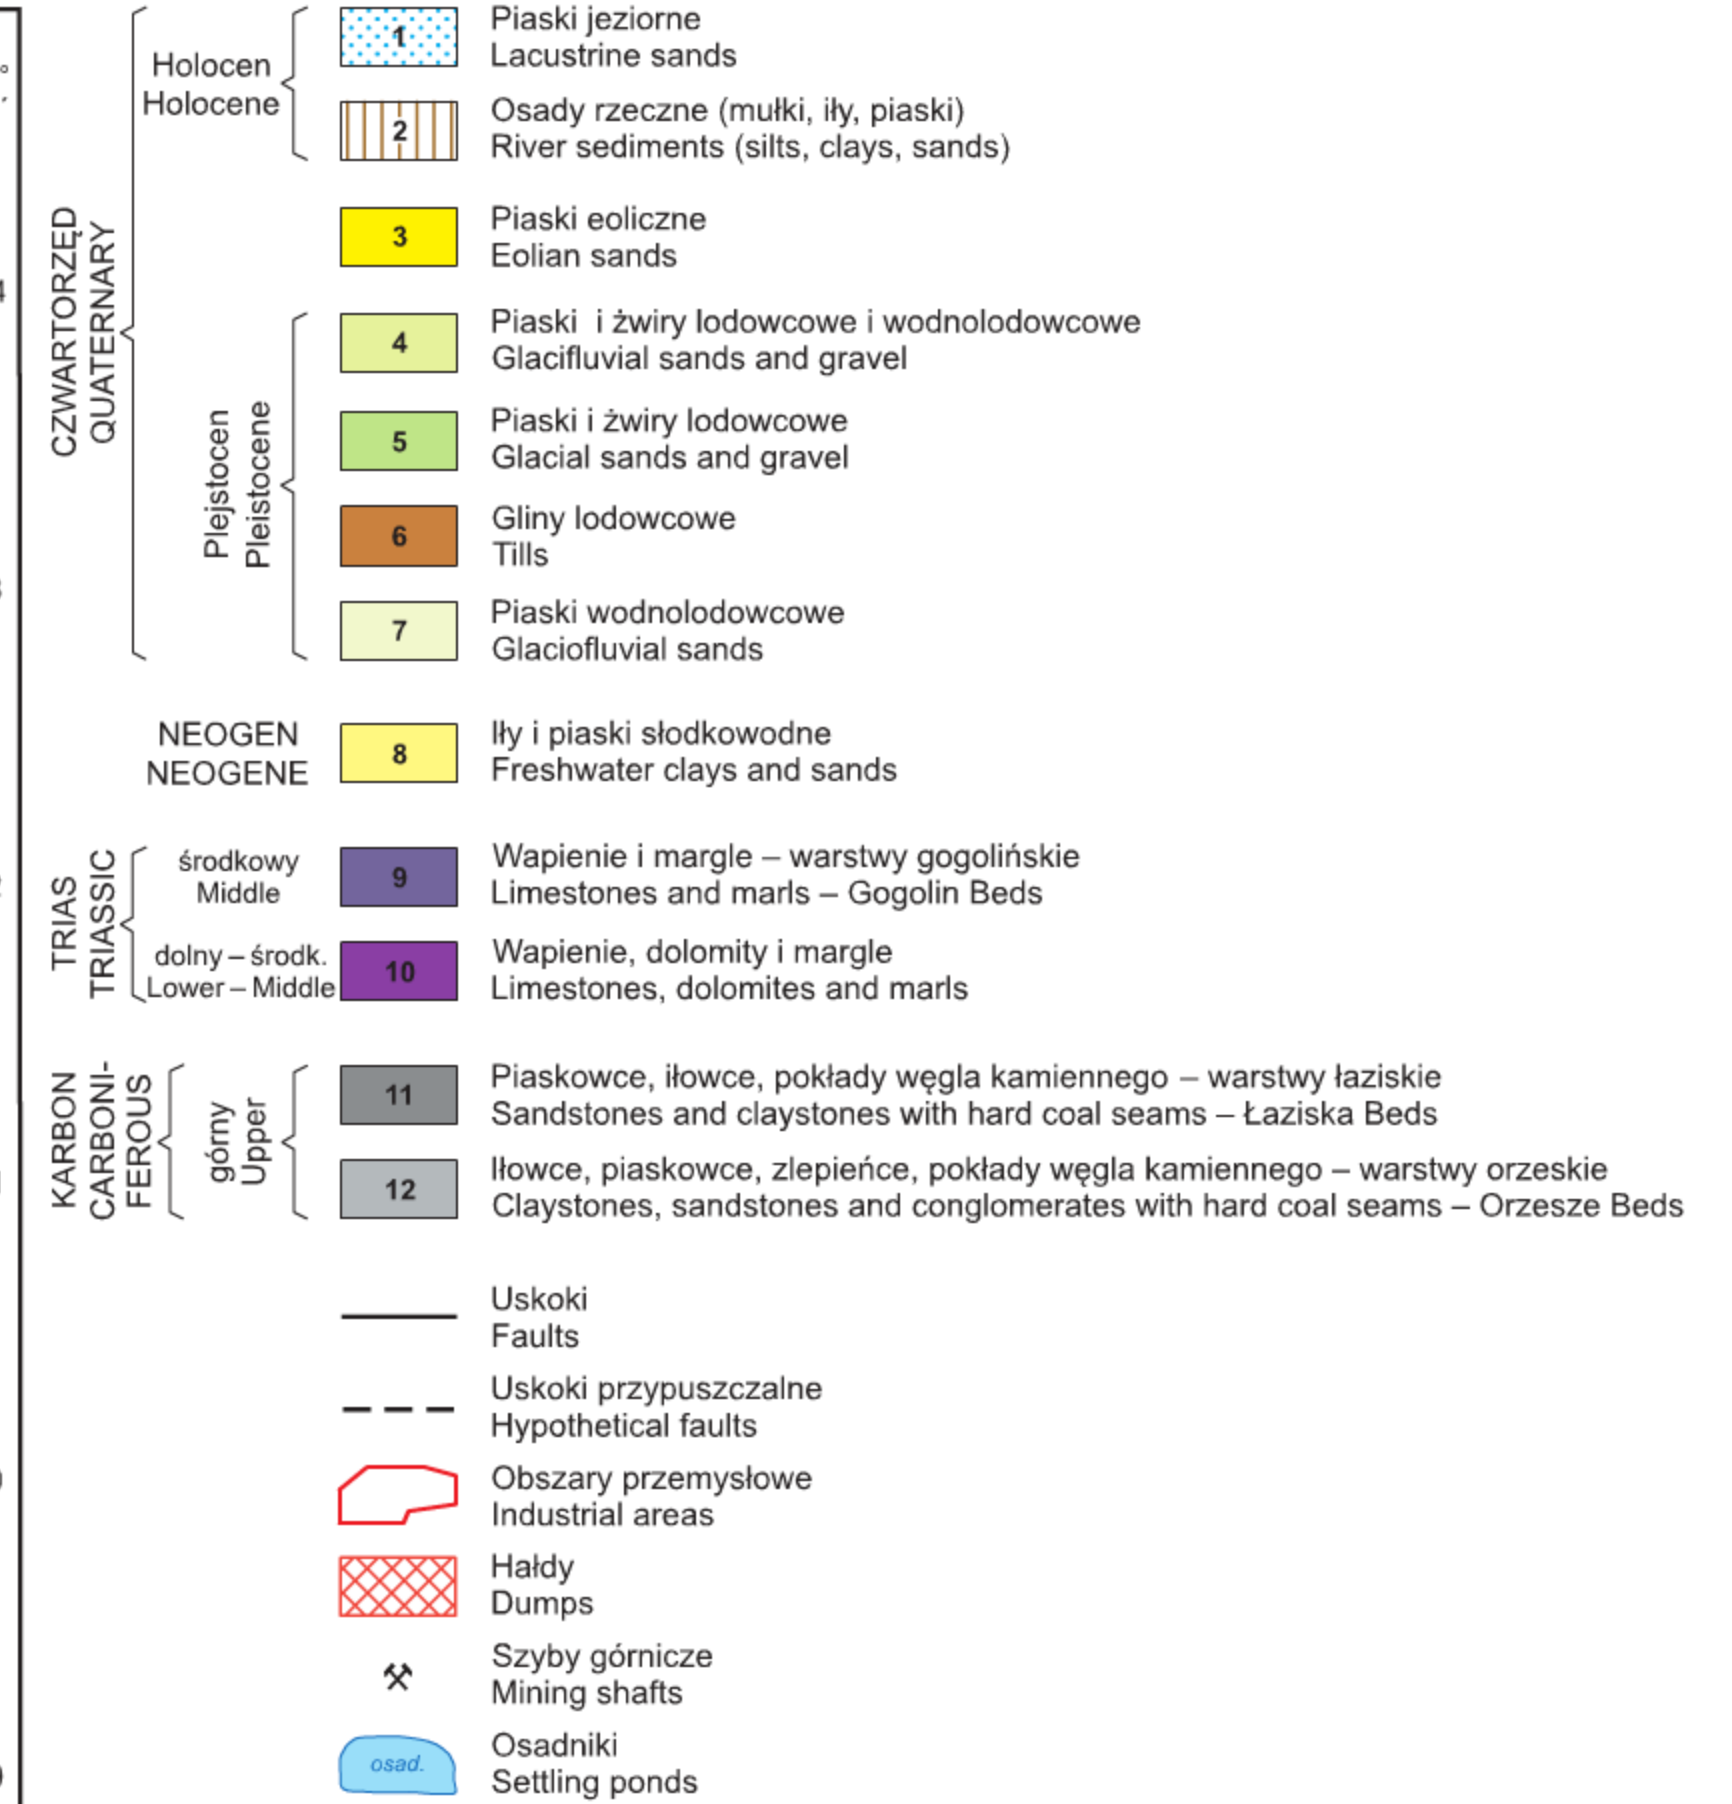

Mapa geologiczna

Geological map

M-34-62-B-d MIKOŁÓW

Mapa geologiczna opracowana na podstawie
Szczegółowej mapy geologicznej Polski 1:50 000,
ark. Zabrze (Wyczółkowski, 1957)