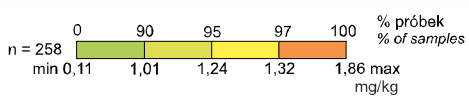

Cs Cez Caesium

- 1,34 Pola uprawne
Arable fields
 - Trwałe użytki zielone
Grazing land
- Liczba oznacza zawartość (w mg/kg)
Number means the content (in mg/kg)