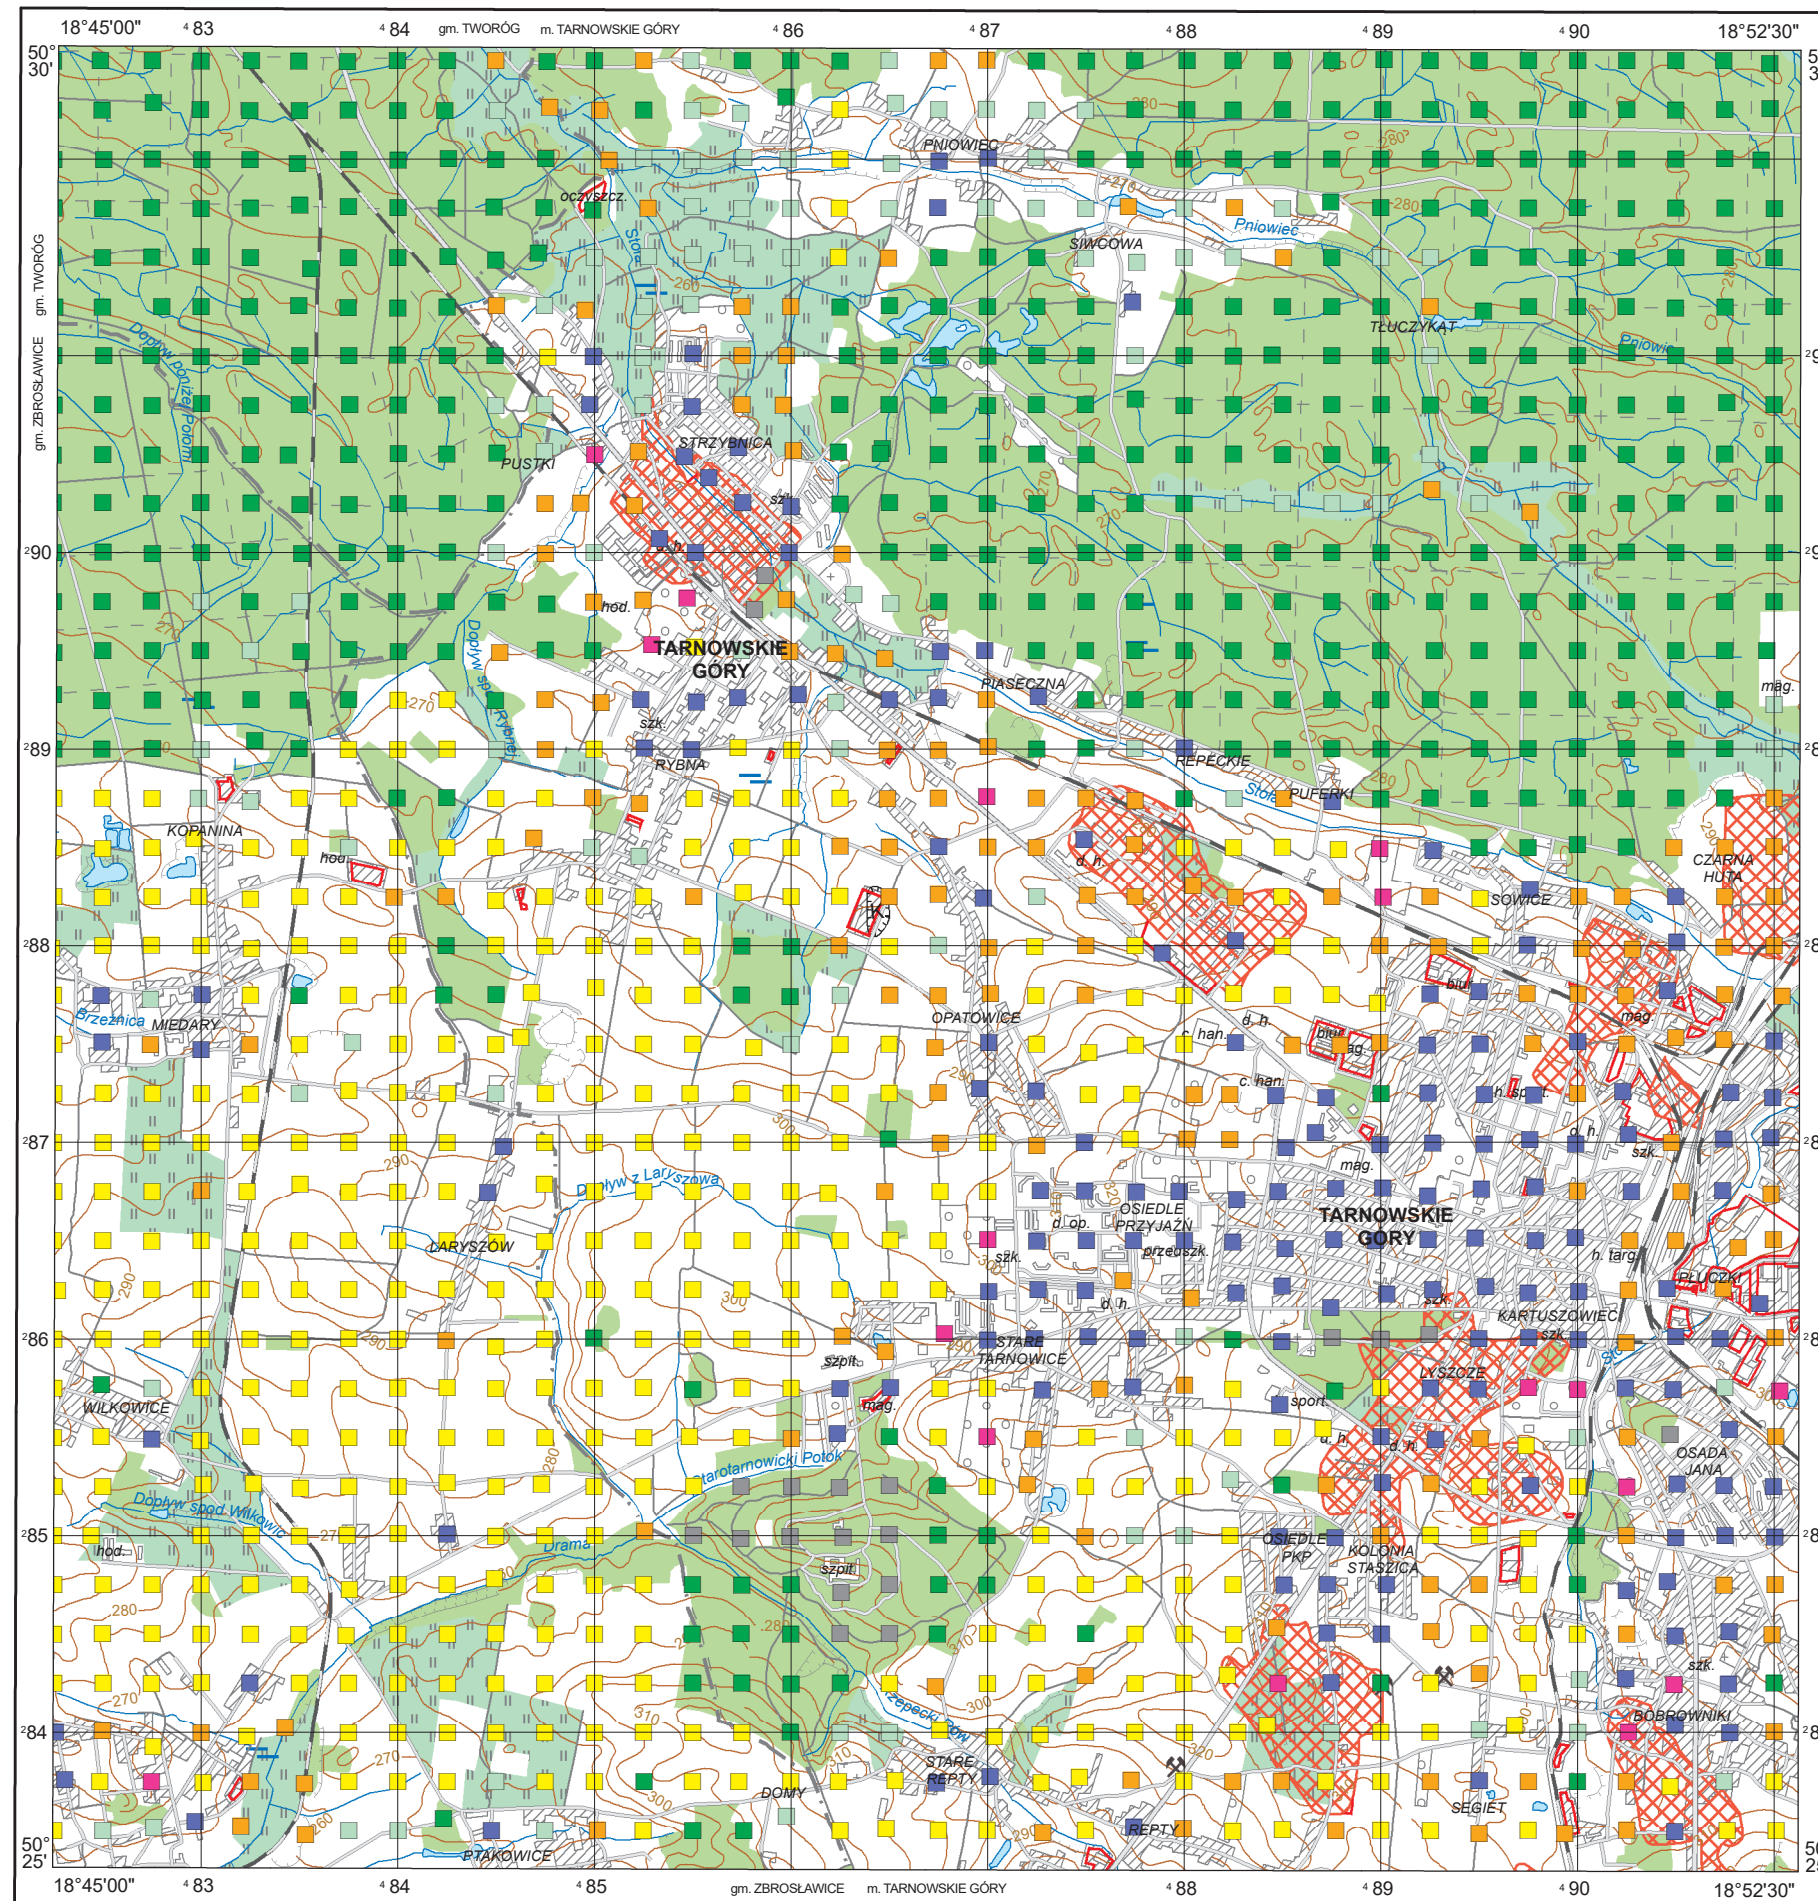

# Użytkowanie terenu

## Land use

M-34-50-D-a TARNOWSKIE GÓRY

- Pola uprawne  
Cultivated fields
- Lasy  
Forests
- Łąki  
Meadows
- Nieużytki, ugory  
Fallows, barren lands
- Trawniki  
Lawns
- Ogródki działkowe  
Allotments
- Parki  
Parks

### Objaśnienia niektórych znaków topograficznych Explanation of some topographic signs

- Lasy  
Forests
- Hałdy i nasypy  
Dumps and embankments
- Obszary przemysłowe  
Industrial areas
- Szyby górnicze  
Mining shafts
- Kamieniołomy  
Quarries