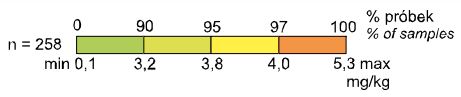

Th Thorium

- 2,5 Pola uprawne
Arable fields
- Trwałe użytki zielone
Grazing land

Liczba oznacza zawartość (w mg/kg)
Number means the content (in mg/kg)