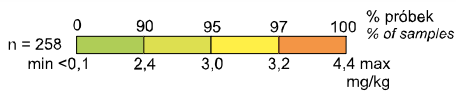

**Sc** Skand Scandium

0,4 Pola uprawne

● Arable fields

x Trwałe użytki zielone

1,2 Grazing land

Liczba oznacza zawartość (w mg/kg)  
Number means the content (in mg/kg)