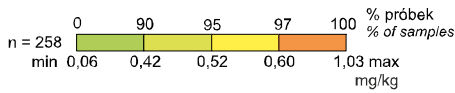

Sb Antymon
Antimony

- 0,15 Pola uprawne
- Arable fields
- × Trwałe użytki zielone
- 0,16 Grazing land

Liczba oznacza zawartość (w mg/kg)
Number means the content (in mg/kg)